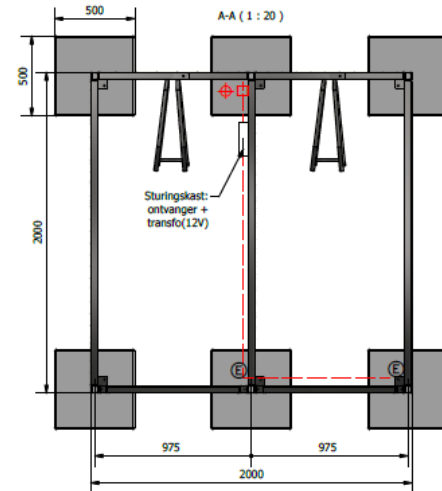

Technische specificaties

- *Plaatsingsinformatie*

Belang van een juiste configuratie
per locatie

- *Bekabeling binnen tot contactdoos*
- *oplaadstekker*
- *Contactdoos/sturing*
- *Elektrisch slot*