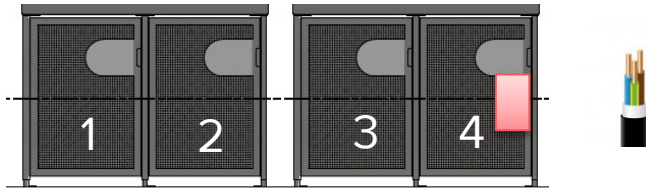

- *Plaatsingsinformatie*

Bekabeling te voorzien door de klant

- Slot EXVB 3G-2,5
- Laadpunt EXVB 3G-2,5
- Zekeringen 20A

Technische specificaties

- *Plaatsingsinformatie*

Bekabeling te voorzien door de klant