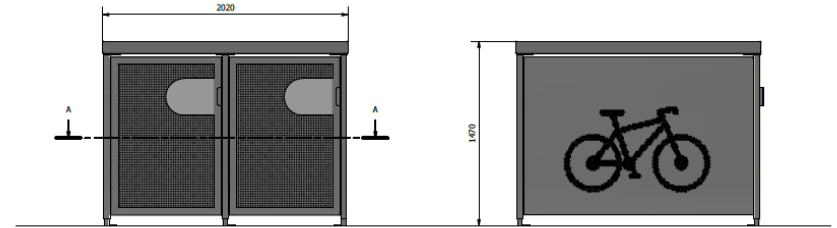

Wandbekleding: staalplaat (met perfo)

Deur: perfolplaat

Thermisch verzinkt staal + poedercoating

Afmetingen

Hoogte 1470mm

Diepte 2000mm

Breedte 2 fietsen 2020mm

Breedte 3 fietsen 3000mm