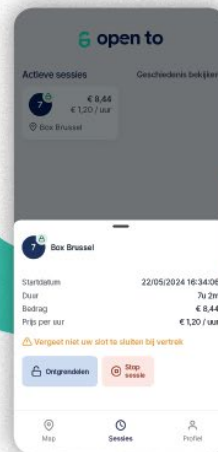

- *Waar aan denken?*

Personalisering dibond

- *QR code met een link naar de website*
- *Stappenplan*
- *Lay out*
- *Kluisnummer*
- *Logo*
- *Persoonlijke boodschap*

- *Voor de gebruiker*

De app

De gebruikersapplicatie, beschikbaar voor zowel iOS als Android, stelt fietsers in staat om eenvoudig fietskluisjes en lockers te reserveren en te openen. Ze kunnen beschikbare kluisjes bekijken op een kaart, reserveringen maken, realtime updates ontvangen en zelfs op afstand het kluisje openen en sluiten. Daarnaast biedt de applicatie historische gegevens en gebruiksanalyse, zodat gebruikers hun verhuurgeschiedenis kunnen bijhouden en hun uitgaven efficiënt kunnen beheren.

open to

App-systeem

■ Voor de gebruiker

1

Log in op de app.
Log in met je e-mailadres of
creëer een account.

2

Vind en huur een fietskluis.
Zoek een beschikbare locker
op de kaart die je wenst
te huren.

3

Service voorwaarden.
Keur de servicevoorwaarden
van de uitbater (gemeente)
goed en start je huursessie.

4

Open de fietskluis.
Houd de ontgrendelknop in
de app 1 seconde ingedrukt
om de locker te openen en
berg je fiets veilig op.