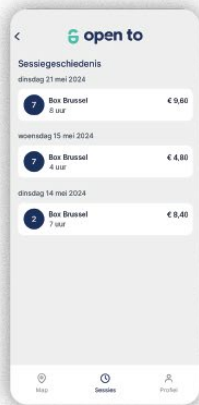

open to

App-systeem

■ Voor de gebruiker

1

Log in op de app.
Log in met je e-mailadres of
creëer een account.

2

Vind en huur een fietskluis.
Zoek een beschikbare locker
op de kaart die je wenst
te huren.

3

5

De huursessie beëindigen
en betalen.

App-systeem

- *Voor de gebruiker*

Meerdere huursessies

Huur meerdere kluisjes tegelijkertijd voor familie en vrienden.

Huurgeschiedenis

Een duidelijk overzicht van alle gehuurde kluisjes.