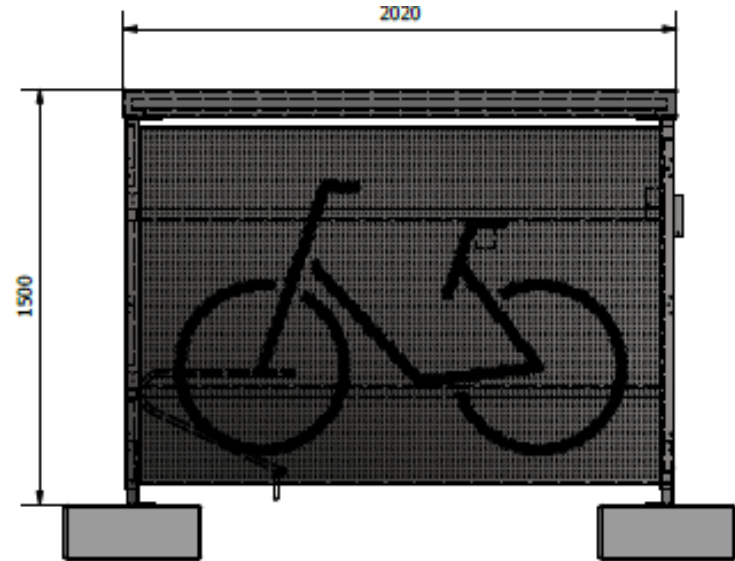

Technische specificaties

- *Verankering*
- *Plaatsingsinformatie*

Verankeren op een vaste ondergrond door de voorziene montagegaten.

In geval van geen stabiele of vast ondergrond steeds betonsokkels plaatsen.

Draadhuizen + bouten

Chemisch anker + bouten/draadstangen