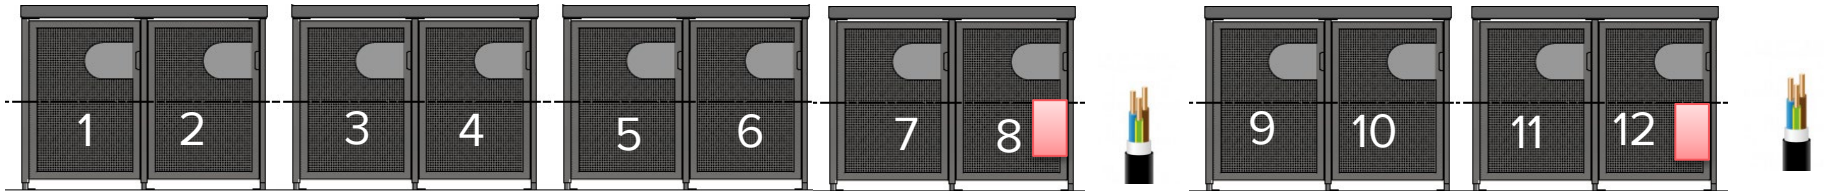

- *Plaatsingsinformatie*

Bekabeling te voorzien door de klant

- Slot EXVB 3G-2,5
- Laadpunt EXVB 3G-2,5
- Zekeringen 20A

Technische specificaties

- *Plaatsingsinformatie*

Bekabeling te voorzien door de klant

- Slot EXVB 3G-2,5
- Laadpunt EXVB 3G-2,5
- Zekeringen 20A

Technische specificaties

- Plaatsingsinformatie*

Bekabeling te voorzien door de klant

- Slot EXVB 3G-2,5
- Laadpunt EXVB 3G-2,5
- Zekeringen 20A

Tips voor inrichting