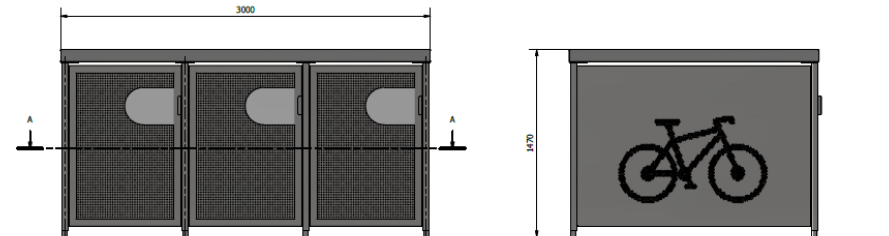

Wandbekleding: staalplaat (met perfo)

Deur: perfolplaat

Thermisch verzinkt staal + poedercoating

Afmetingen

Hoogte 1470mm

Diepte 2000mm

Breedte 2 fietsen 2020mm

Breedte 3 fietsen 3000mm