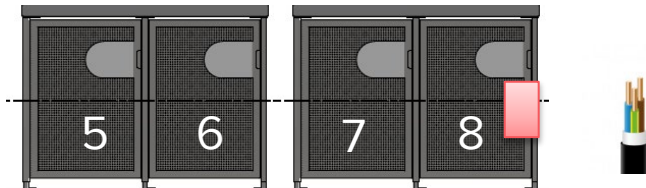

- *Plaatsingsinformatie*

Bekabeling te voorzien door de klant

- Slot EXVB 3G-2,5
- Laadpunt EXVB 3G-2,5
- Zekeringen 20A

Technische specificaties

- *Plaatsingsinformatie*

Bekabeling te voorzien door de klant