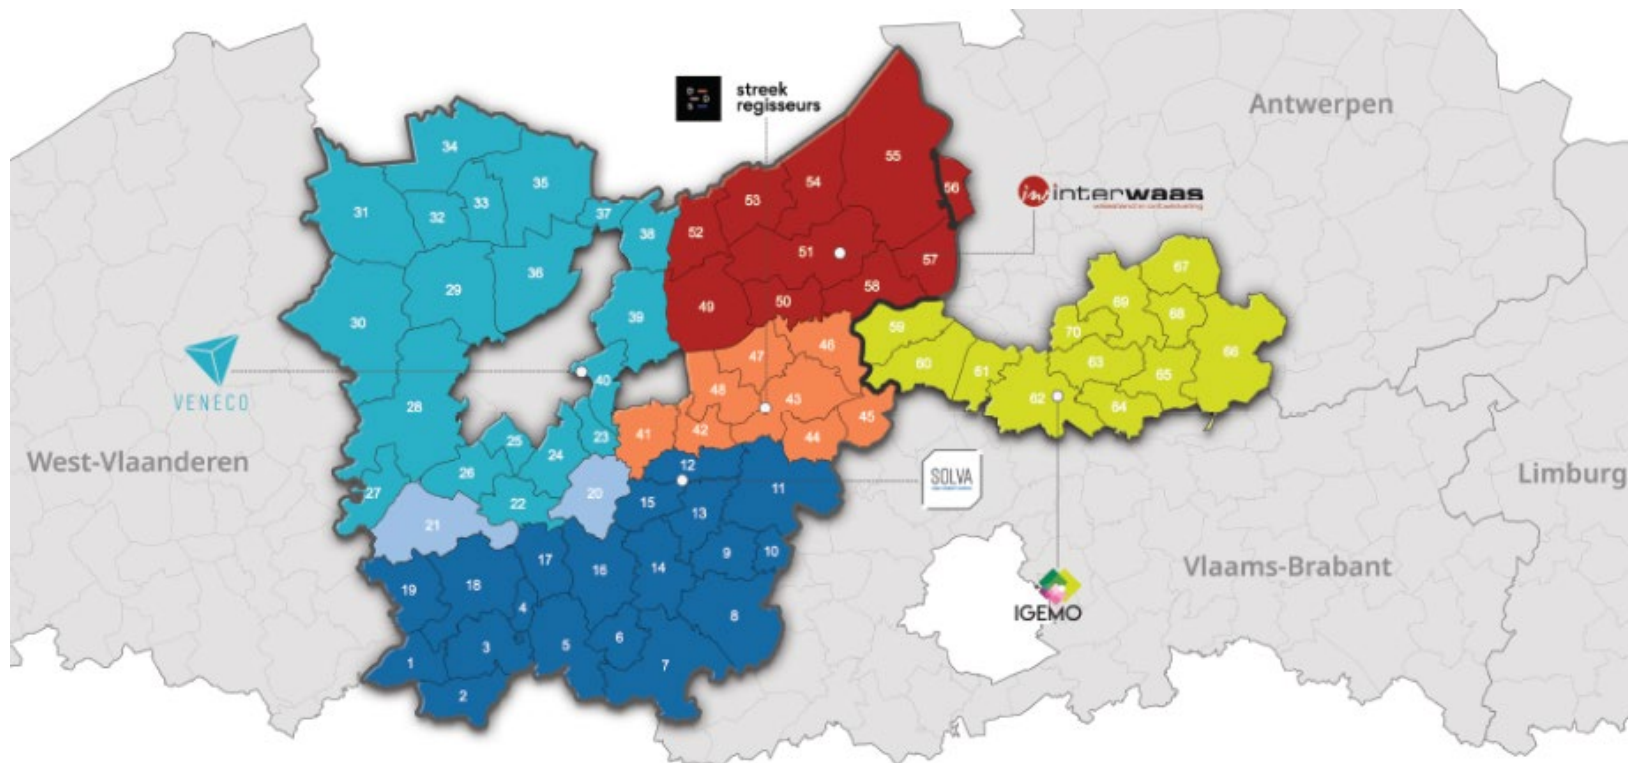

Afnamegebied