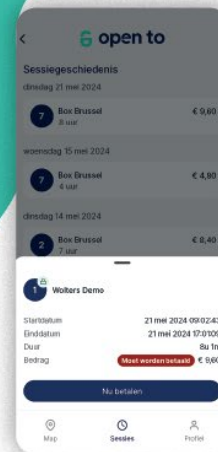

5

De huursessie beëindigen
en betalen.