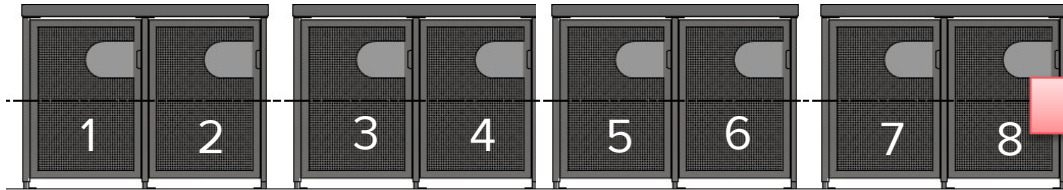

- *Plaatsingsinformatie*

Bekabeling te voorzien door de klant

- Slot EXVB 3G-2,5
- Laadpunt EXVB 3G-2,5
- Zekeringen 20A

Technische specificaties

- *Plaatsingsinformatie*

Bekabeling te voorzien door de klant